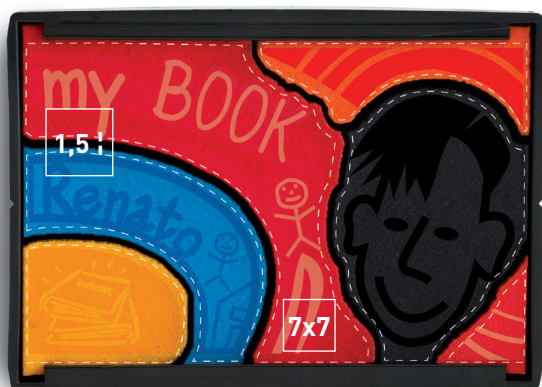

# MULTI COLOR IMPRESSION

## VORTEILE VON TRODAT MULTI COLOR

- › Ein perfekter mehrfarbiger Abdruck – so bunt wie das Leben!
- › 100 % individualisierbar, ob Firmenlogos, CI / CD, Symbole oder Adress- und Datumstempel
- › Einmalige Differenzierungsmöglichkeit – ein echtes Original
- › Zahlreiche Produktmodelle als Text- oder Datumstempel
- › Einfache Nachbestellung des Stempelkissens
- › Auswahl von 15 verschiedenen Multi Color Farben

## TRODAT MULTI COLOR FARBEN

				
Schwarz Farbcode: 000.000.000	Rot Farbcode: 226.000.060	Blau Farbcode: 000.094.168	Grün Farbcode: 000.154.133	Violett Farbcode: 056.055.144
				
Lichtgelb Farbcode: 255.221.000	Signalgelb Farbcode: 253.196.000	Tieforange Farbcode: 234.101.013	Karminrot Farbcode: 205.000.057	Verkehrspurpur Farbcode: 197.000.123
				
Lichtblau Farbcode: 000.177.230	Himmelblau Farbcode: 000.140.208	Gelbgrün Farbcode: 134.190.096	Orangebrau Farbcode: 195.100.061	Fehgrau Farbcode: 134.142.147

## TRODAT MULTI COLOR TECHNOLOGIE

MULTI COLOR STEMPELKISSEN

MULTI COLOR STEMPELABDRUCK

- › Perfektes Laser geschnittenes Stempelkissen
- › Präzise Einfärbung des Stempelkissens

- › Mindestabstand zwischen den Farbfeldern 1,5 mm
- › Mindestgröße des Farbfeldes 7 x 7 mm
- › Farbverläufe und Farbüberschneidungen sind technisch nicht machbar